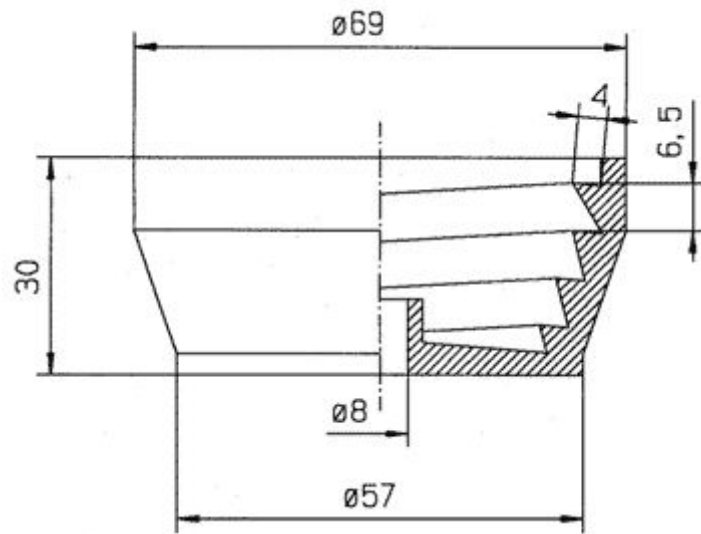

**TOP / KSD-N 63-4-30**

**Vægt (kg)**

0,11

**Passer til**

SRC-N 63-2

**Matriale**

Aluminium