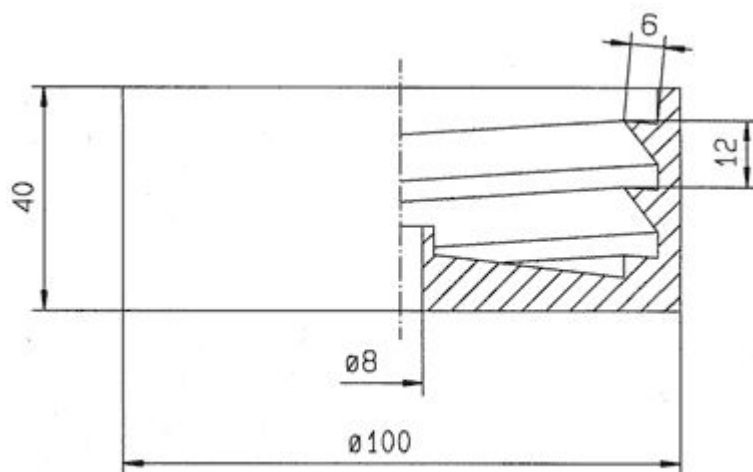

## TOP / ZSD-N 100-6-50

**Vægt (kg)**

0,3

**Passer til**

SRC-N 100-2

**Matriale**

Aluminium