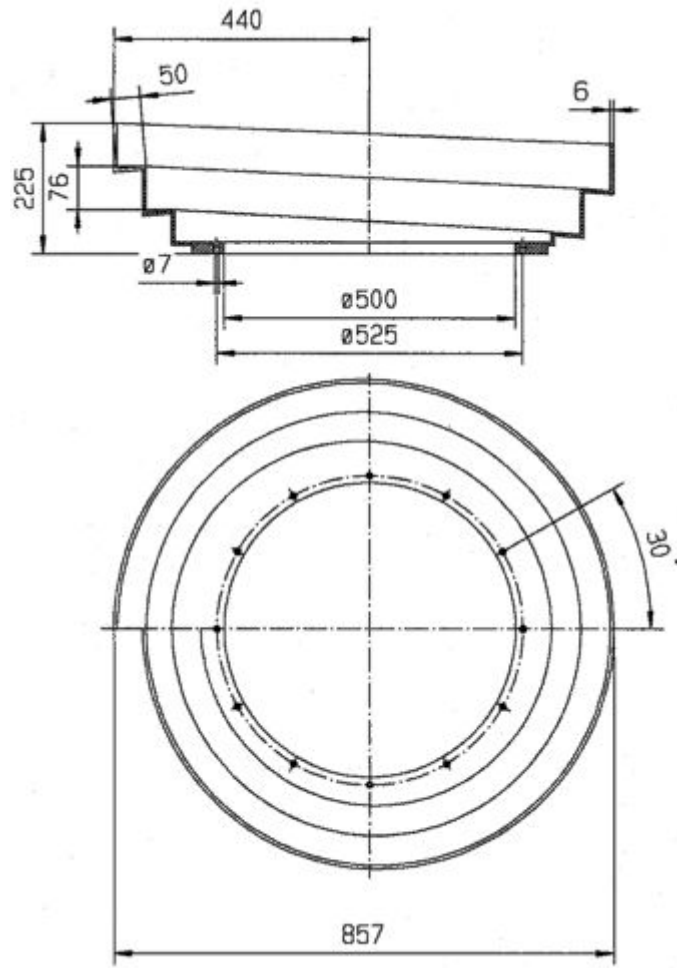

Trappeskål / TAG-N 630-50-260

Vægt (kg)

18

Passer til

SRC-N 630-1

Matriale

Aluminium