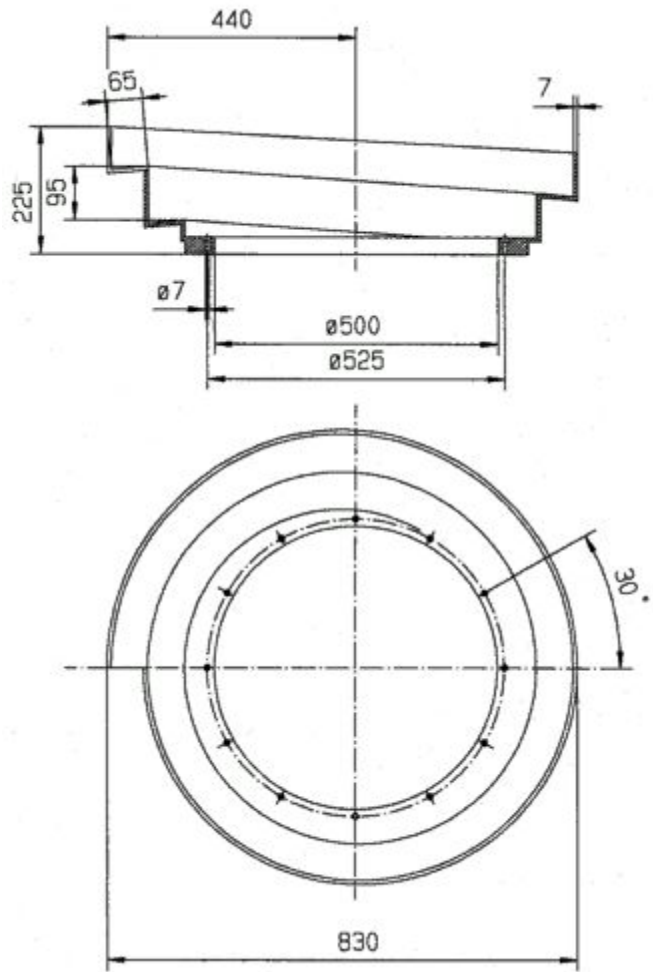

Trappeskål /TAG-N 630-65-232

Vægt (kg)

18

Passer til

SRC-N 630-1

Matriale

Aluminium